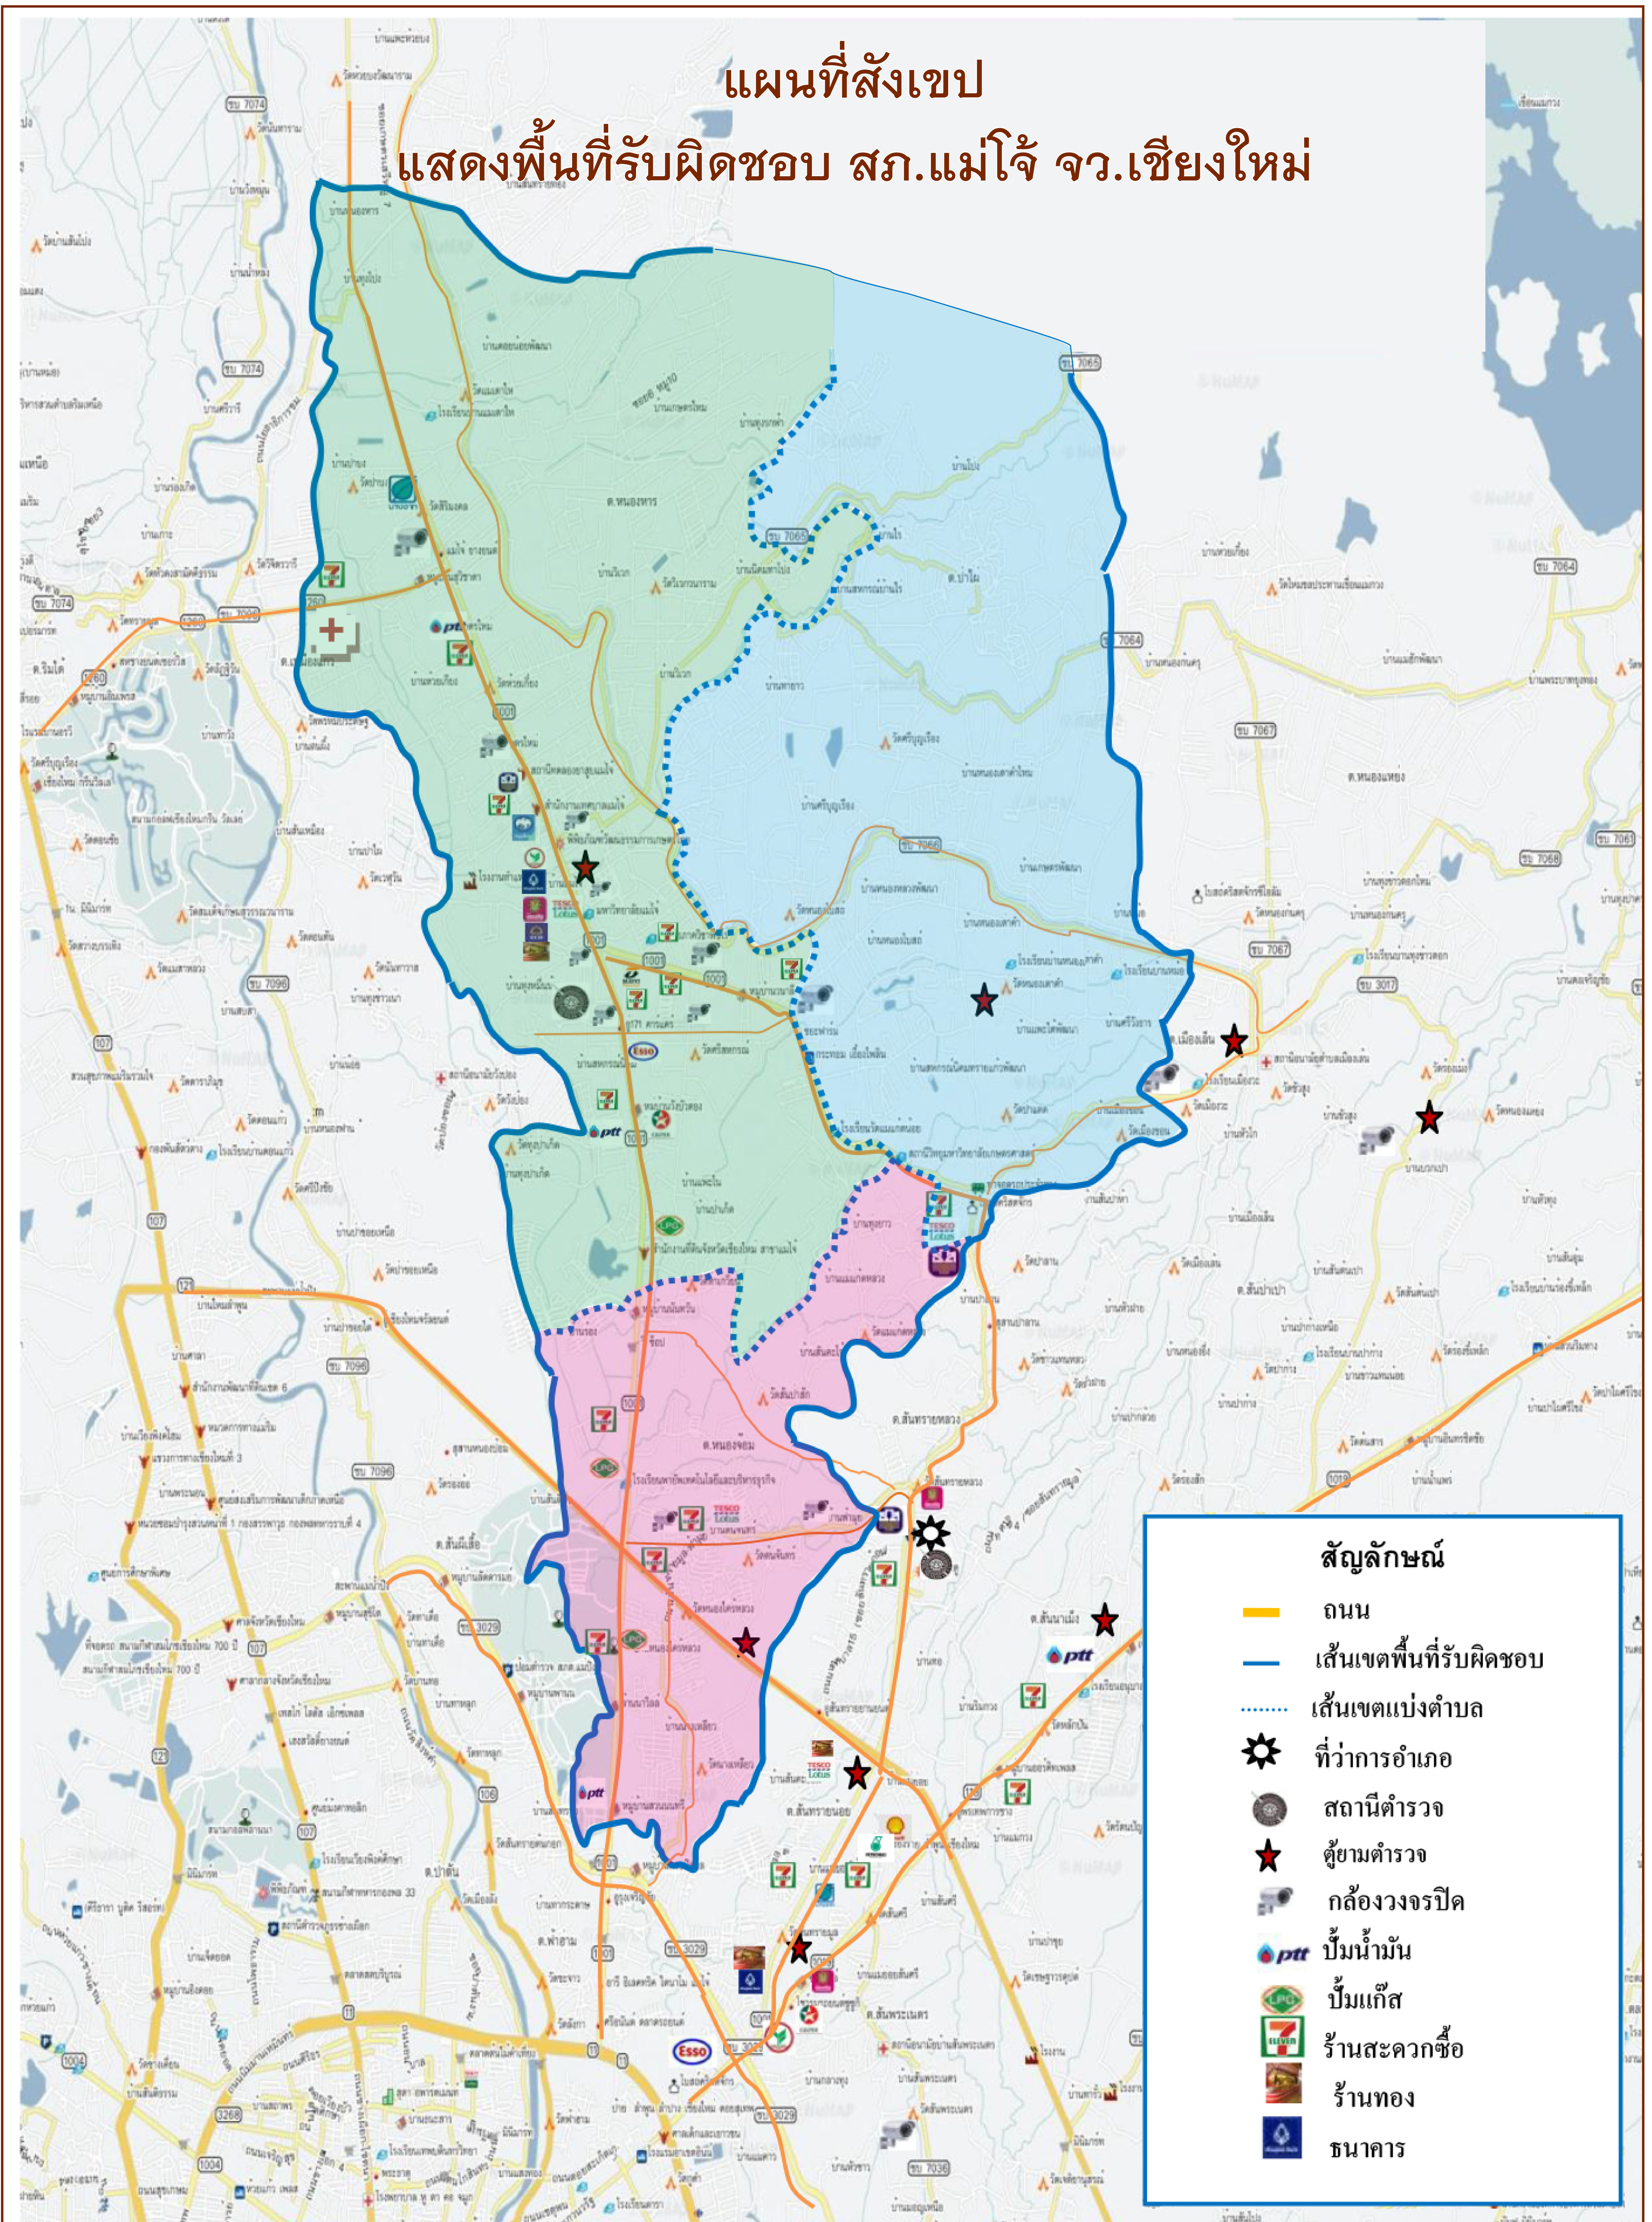

แผนที่สังเขป

แสดงพื้นที่รับผิดชอบ สภ.แม่ใจ จว.เชียงใหม่

สัญลักษณ์

- ถนน
- เส้นเขตพื้นที่รับผิดชอบ
- เส้นเขตแบ่งตำบล
- ที่ว่าการอำเภอ
- สถานีตำรวจ
- ตู้ยามตำรวจ
- กล้องวงจรปิด
- ปั้มน้ำมัน
- ปั้มน้ำดื่ม
- ร้านสะดวกซื้อ
- ร้านทอง
- ธนาคาร